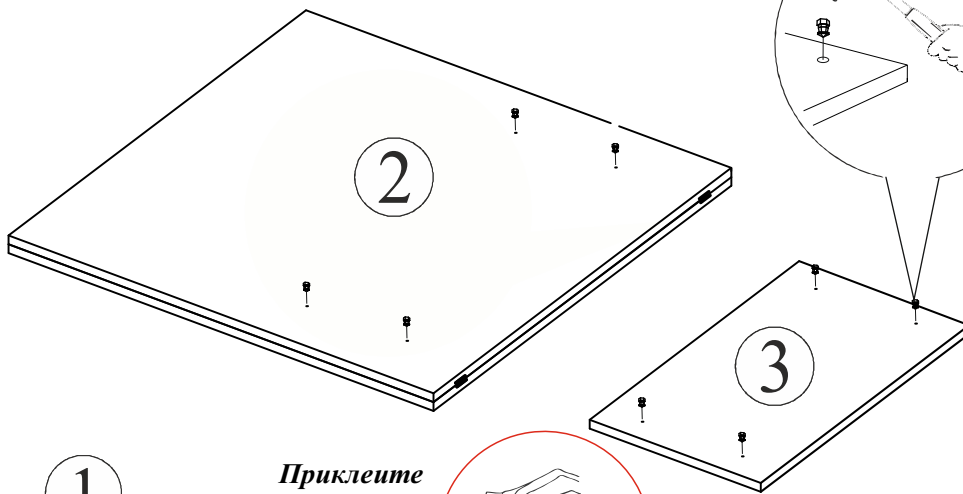

Шурупы 4x16 вкручивать не прилагая чрезмерного усилия!

6

7

8

Уважаемый покупатель!

Выражаем Вам искреннюю благодарность за выбор нашей мебели!