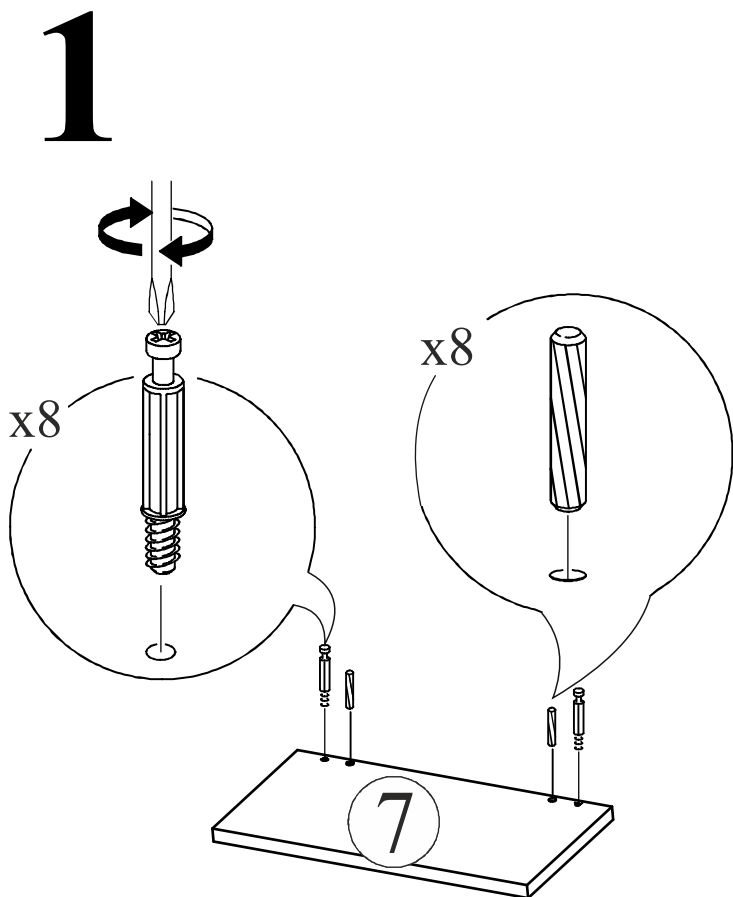

Поз.	Наименование	Длина	Ширина	Кол-во	№ уп-ки
1	Крышка верхняя	796	796	1	1
2	Крышка нижняя	796	796	1	1
4	Планка	700	190	2	1
5	Планка	662	190	2	1
3	Полка	560	320	1	1
6	Боковина левая	398	199	4	1
7	Боковина правая	398	199	4	1
8	Подъемный механизм трансформер			1	2

Самоклеющаяся силиконовая накладка 4 шт.	Шуруп 4x30 16 шт.	Евровинт 6x50 4 шт.	Гвоздь 2x20 16 шт.	Винт М6x10 20 шт.
	Шуруп 4x16 12 шт.	Заглушка для эксцентрика 4 шт.	Подпятник 8 шт.	Евроключ 1 шт.
	Эксцентриковая стяжка 8 шт.	Петля секретерная 2 шт.	Шкант 8x30 8 шт.	Футорка Металлическая 20 шт.

Необходимый инструмент для сборки.
Рекомендуем сборку производить вдвоем.

Качество мебели зависит от качества сборки.
Рекомендуем доверить сборку специалистам.

Уважаемый покупатель!

Убедительная просьба сохранять упаковку до полной сборки изделия!

В случае обнаружения брака/дефекта обязательно сфотографировать выявленный дефект и этикетку на упаковке.
На фотографии должно быть четко видно: наименование изделия, дату изготовления и номер бригады.
Претензии по качеству без фотографии этикетки не принимаются.

ЕАС Гостиная «ВЕНЕЦИЯ» Цвет: ВЕНГЕ-ЛОРЕДО БТС 01-21.000	Гарантия 24 мес. Срок службы - 7 лет.	Дата 01.01.2016
	№ УПАКОВКИ 1/8	Бригада Бригада 1
Название: БОКОВИНЫ