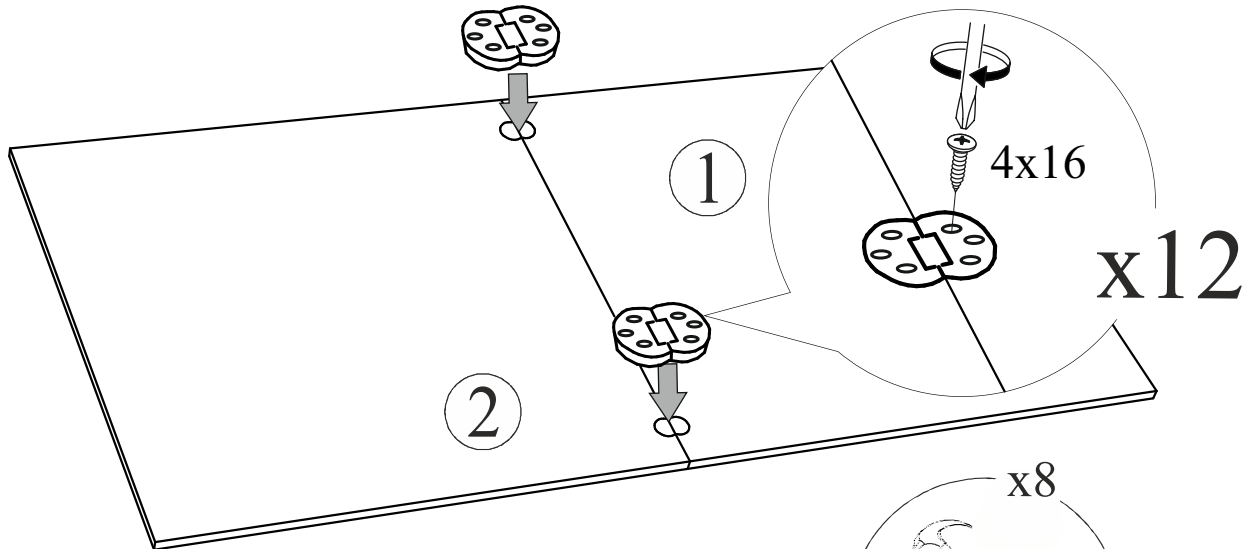

Шурупы 4x16 вкручивать не прилагая чрезмерного усилия!

6

7