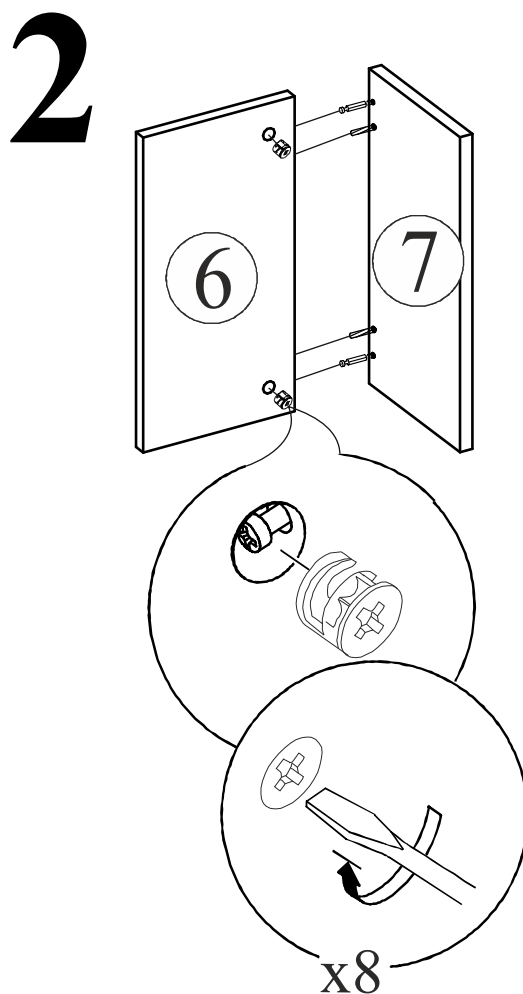

Поз.	Наименование	Длина	Ширина	Кол-во	№ уп-ки
1	Крышка верхняя	796	796	1	1
2	Крышка нижняя	796	796	1	1
4	Планка	700	190	2	1
5	Планка	662	190	2	1
3	Полка	560	320	1	1
6	Боковина левая	398	199	4	1
7	Боковина правая	398	199	4	1
8	Подъемный механизм трансформер			1	2

Самоклеющаяся силиконовая накладка 4 шт.	Шуруп 4x30 16 шт.	Евровинт 6x50 4 шт.	Гвоздь 2x20 16 шт.	Винт М6x10 20 шт.
	Шуруп 4x16 12 шт.	Заглушка для эксцентрика 4 шт.	Подпятник 8 шт.	Евроключ 1 шт.
	Эксцентриковая стяжка 8 шт.	Петля секретерная 2 шт.	Шкант 8x30 8 шт.	Футорка Металлическая 20 шт.

Необходимый инструмент для сборки.
Рекомендуем сборку производить вдвоем.

Качество мебели зависит от качества сборки.
Рекомендуем доверить сборку специалистам.

Уважаемый покупатель!

Убедительная просьба сохранять упаковку до полной сборки изделия!

В случае обнаружения брака/дефекта обязательно сфотографировать выявленный дефект и этикетку на упаковке.
На фотографии должно быть четко видно: наименование изделия, дату изготовления и номер бригады.
Претензии по качеству без фотографии этикетки не принимаются.

ЕАС Гостиная «ВЕНЕЦИЯ» Цвет: ВЕНГЕ-ЛОРЕДО БТС 01-21.000	Гарантия 24 мес. Срок службы - 7 лет.	Дата 01.01.2016
	№ УПАКОВКИ 1/8	Бригада Бригада 1
Название: БОКОВИНЫ