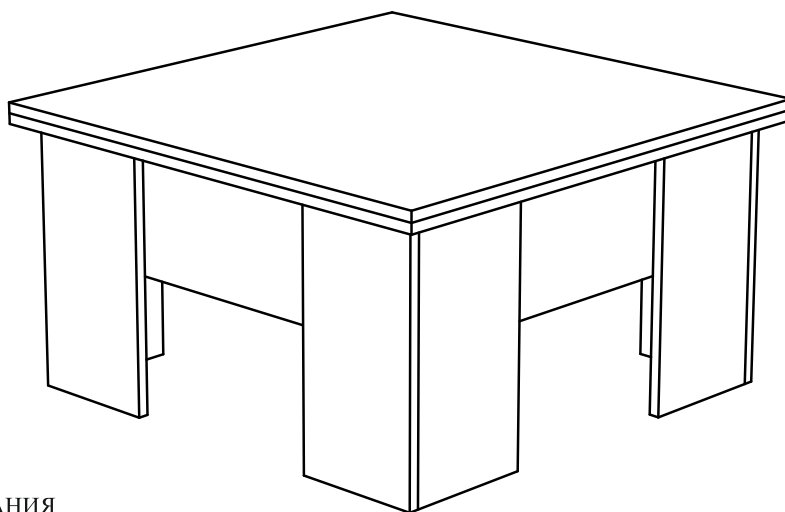

МЕБЕЛЬНАЯ КОМПАНИЯ

Код производителя указан на упаковке в соответствии к буквой:
ООО «МК БТС», г. Пенза, ул. Карпинского, д/дл.99, офис 3

Инструкция по сборке и эксплуатации мебели

Мебель бытовая

Стол «Трансформер»

14-03.000

Габаритные размеры, мм
Ширина: 796 (1592)
Высота: 445 (745)
Глубина: 796

ОБЩИЕ ТЕХНИЧЕСКИЕ УКАЗАНИЯ

Настоятельно рекомендуем перед началом сборки внимательно ознакомиться с данной инструкцией, проверить наличие всех деталей и фурнитуры согласно комплектующим ведомостям, убедиться в их качестве (отсутствие царапин, сколов, вмятин и т.д.) т.к. претензии по количеству комплектующих и качеству изделия после сборки не принимаются